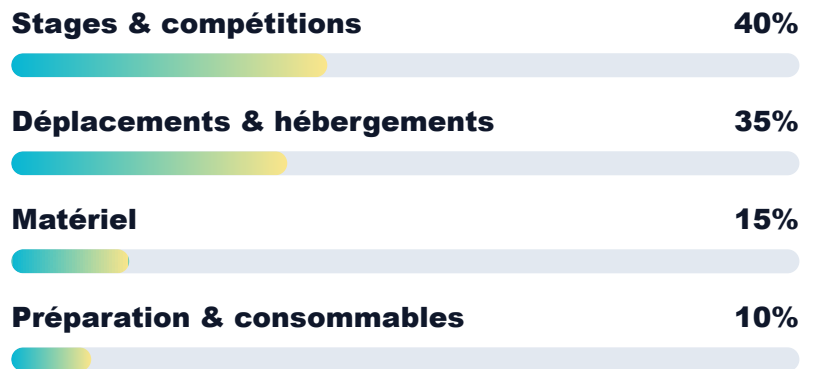

Un soutien concret et transparent.

Le soutien permet de financer les frais indispensables à la progression sportive : compétitions, déplacements, hébergements, stages, matériel et préparation.

Budget saison: 5000€

Dossier partenaire 2026-2027

Ce soutien permet d'accompagner Robin dans les meilleures conditions tout au long de la saison : compétitions, déplacements, stages, matériel et préparation. La progression sportive se construit grâce à l'investissement de tous ceux qui accompagnent le projet.